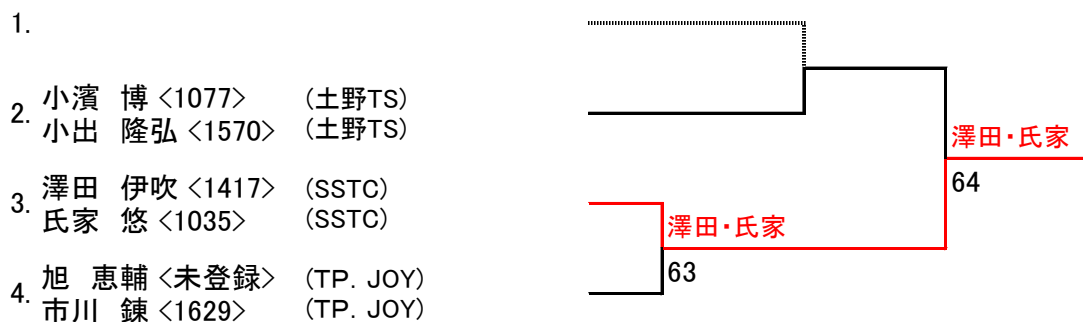

一般男子

一般男子コンソレーション

女子45歳以上

		1.	2.	3.		順位
						完了試合
1.	坪坂 陽子 <2135> (カムイの盛) 松山智津子 <2189> (ダッフィー)		57,57	63,26,36		3
						2
2.	三宅喜美子 <2191> (なでしこ旭川) 堀 雅子 <2256> (風のGarden)	75,75		57,16		2
						2
3.	高倉 由枝 <2118> (モカ) 青山 美幸 <2002> (モカ)	36,62,63	75,61			1
						2