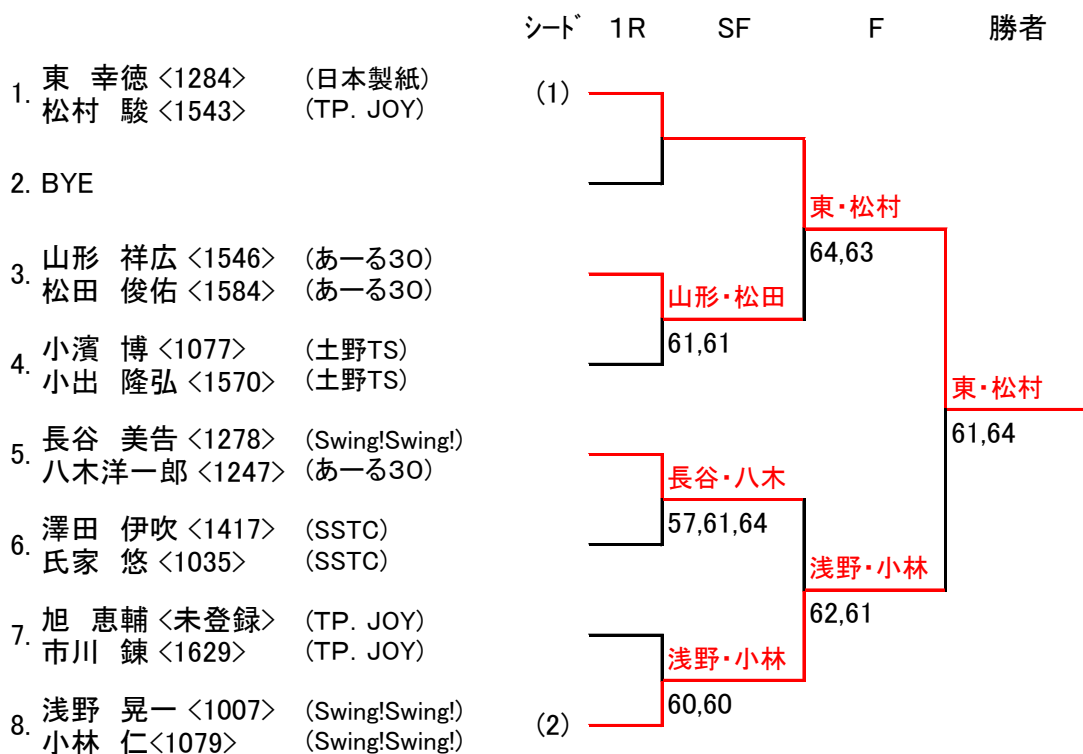

第22回ヨネックス杯 旭川ダブルステニス選手権

平成28年7月10日(日)・18日(月)

花咲テニスコート

主催：旭川テニス協会

主管：旭川テニス協会競技部

協賛：ヨネックス株式会社

大会長	杉村 潤		
競技委員長	岩崎 敏男		
レフェリー	細野 友枝		
ロビンソンパイヤ	細野 彰一	青山 美幸	
競技委員	今城 友康	小濱 博	
	助安 光雄	寺林 康司	
	鯨岡 一彦	代永 敏仁	
	太田 良優	中村 悦子	
	長橋 美喜	高島 徳容	

一般男子

一般男子コンソレーション

女子45歳以上

		1.	2.	3.		順位
						完了試合
1.	坪坂 陽子 <2135> (カムイの盛) 松山智津子 <2189> (ダッフィー)		57,57	63,26,36		3
						2
2.	三宅喜美子 <2191> (なでしこ旭川) 堀 雅子 <2256> (風のGarden)	75,75		57,16		2
						2
3.	高倉 由枝 <2118> (モカ) 青山 美幸 <2002> (モカ)	36,62,63	75,61			1
						2

一般女子

シード	1R	2R	SF	F	勝者
1.	西田きみ子 <2147> (宮の森SC) 丹代美奈子 <2134> (なでしこ旭川)	(1)	小出・橋本		
2.	BYE		WO		
3.	小出この実 <2353> (土野TS) 橋本 裕美 <1569> (土野TS)			小出・橋本	
4.	小野 順子 <2050> (モカ) 臼木裕視子 <2034> (カムイの盛)	(4)	清野・細野	62,61	
5.	清野 有子 <2114> (TP. JOY) 細野 友枝 <2180> (ZEBRA)		清野・細野	60,63	
6.	吉川しのぶ <2254> (カムイの盛) 小松田美和 <2075> (TP. JOY)		76(2),64		上山・長橋
7.	石川由美子 <2013> (風のGarden) 石川紗央季 <2284> (Bnn.One)		石川・石川		36,62,76(5)
8.	宮原 君枝 <2194> (エルバツハTC) 倉 みつ子 <2068> (ダッフィー)		62,60	石川・石川	
9.	栗山 久枝 <2071> (Very Berry) 栗山 裕里 <2072> (Very Berry)	(3)	75,62		上山・長橋
10.	伊藤由美子 <2022> (ZEBRA) 池田とし子 <2011> (スギムラTC)		伊藤・池田	61,62	
11.	立花 法子 <2126> (エルバツハTC) 渡辺多加世 <2338> (ダッフィー)		64,64	上山・長橋	
12.	上山 友紀 <2033> (TP. JOY) 長橋 美喜 <2143> (TP. JOY)	(2)		61,62	