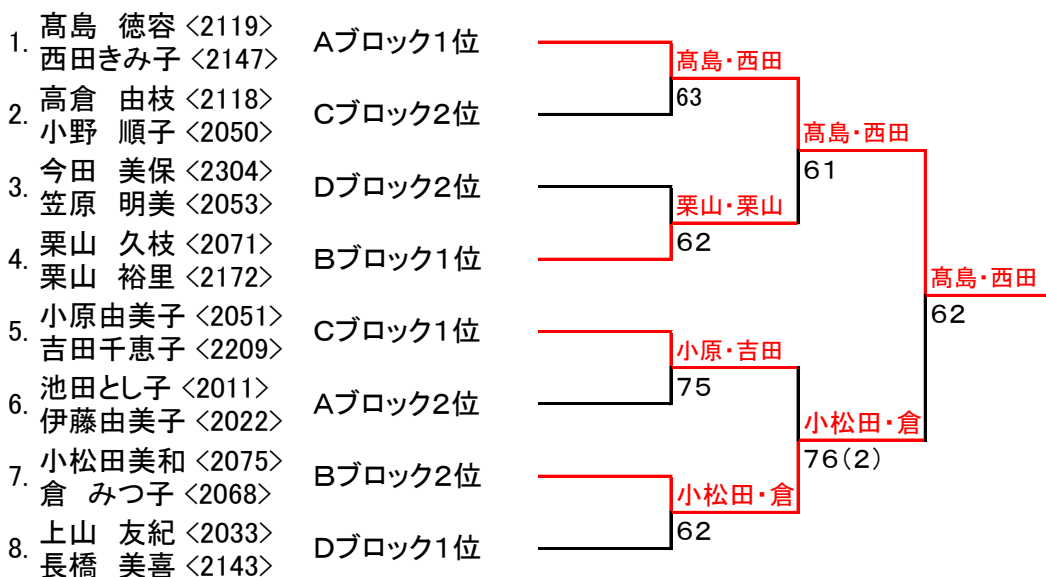

女子A級

シート	Aブロック		1.	2.	3.	完了試合	順位
(1)	1.	高島 徳容 <2119> (宮の森SC)	/	62	61	2	1
		西田きみ子 <2147> (宮の森SC)					
	2.	臼木裕視子 <2034> (カムイの盛)		26	57	2	3
3.	池田とし子 <2011> (スギムラTC)	16	75	2	2		
	伊藤由美子 <2022> (ZEBRA)						

(4)	Bブロック		1.	2.	3.	完了試合	順位
1.	1.	栗山 久枝 <2071> (Very Berry)	/	61	63	2	1
		栗山 裕里 <2172> (Very Berry)					
2.	四家井美帆 <370> (Bnn-Ore)	16		46	2	3	
3.	小松田美和 <2075> (TP. JOY)	36	64	2	2		
	倉 みつ子 <2068> (ダッフィー)						

(3)	Cブロック		1.	2.	3.	完了試合	順位
1.	1.	小原由美子 <2051> (スギムラTC)	/	64	61	2	1
		吉田千恵子 <2209> (TP. JOY)					
2.	吉田 夏紀 <2238> (Bnn-Ore)	46		26	2	3	
3.	高倉 由枝 <2118> (モカ)	16	62	2	2		
	小野 順子 <2050> (モカ)						

(2)	Dブロック		1.	2.	3.	完了試合	順位
1.	1.	上山 友紀 <2033> (TP. JOY)	/	62	62	2	1
		長橋 美喜 <2143> (TP. JOY)					
2.	今田 美保 <2304> (モカ)	26		64	2	2	
3.	松浦 千鶴 <2187> (D.Z.T.B.N)	26	46	2	3		
	川里美由紀 <2060> (テニスダケ)						

女子A級決勝トーナメント