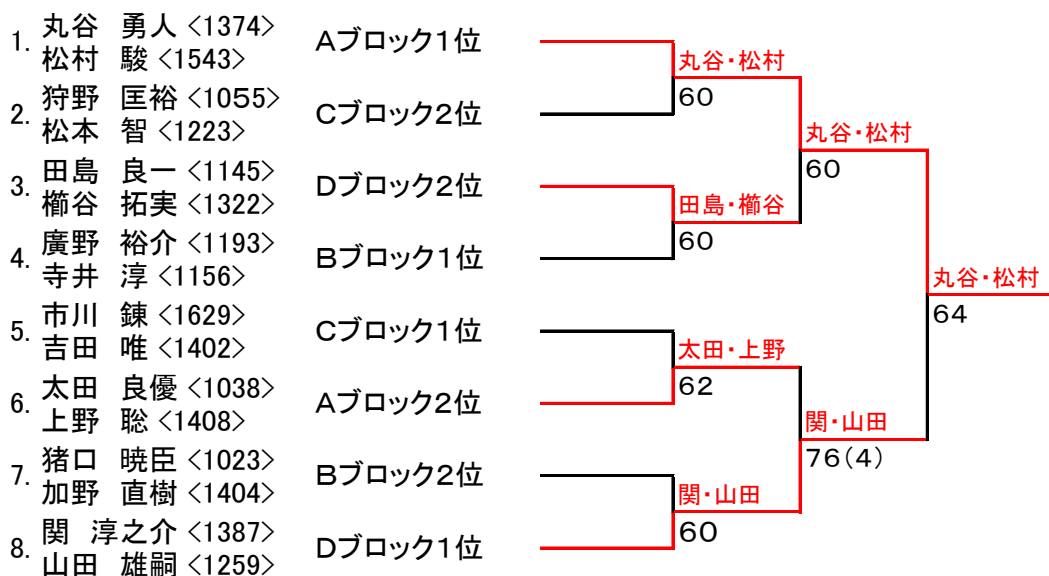

男子A級

シート	Aブロック		1.	2.	3.	完了試合	順位
(1)	1.	丸谷 勇人 <1374> (あんこぼーる) 松村 駿 <1543> (エルパツハTC)	/	64	63	2	1
	2.	太田 良優 <1038> (旭川市役所) 上野 聡 <1408> (あんこぼーる)		46	62	2	2
	3.	山崎 隆弘 <1255> (あーる30) 菅田 慎也 <1569> (あーる30)		36	26	2	3

(4)	Bブロック		1.	2.	3.	完了試合	順位
1.	廣野 裕介 <1193> (あーる30) 寺井 淳 <1156> (あんこぼーる)	/	64	60(WO)	2	1	
2.	猪口 暁臣 <1023> (あーる30) 加野 直樹 <1404> (あーる30)		46	60(WO)	2	2	
3.	氏家 悠 <1035> (SSTC) 中山 博智 <1168> (あーる30)		06(WD)	06(WD)	0	3	

(3)	Cブロック		1.	2.	3.	完了試合	順位
1.	浅野 晃一 <1007> (Swing!Swing!) 小林 仁 <1079> (Swing!Swing!)	/	06(WD)	06(WD)	0	3	
2.	狩野 匡裕 <1055> (Feain) 松本 智 <1223> (Feain)		60(WO)	26	2	2	
3.	市川 錬 <1629> (TP. JOY) 吉田 唯 <1402> (TP. JOY)		60(WO)	62	2	1	

(2)	Dブロック		1.	2.	3.	完了試合	順位
1.	関 淳之介 <1387> (TP. JOY) 山田 雄嗣 <1259> (TP. JOY)	/	60	62	2	1	
2.	小野田 翔 <1409> (旭川医科大学) 佐々木賢太 <1539> (旭川医科大学)		06	16	2	3	
3.	田島 良一 <1145> (あんこぼーる) 櫛谷 拓実 <1322> (あーる30)		26	61	2	2	

男子A級決勝トーナメント