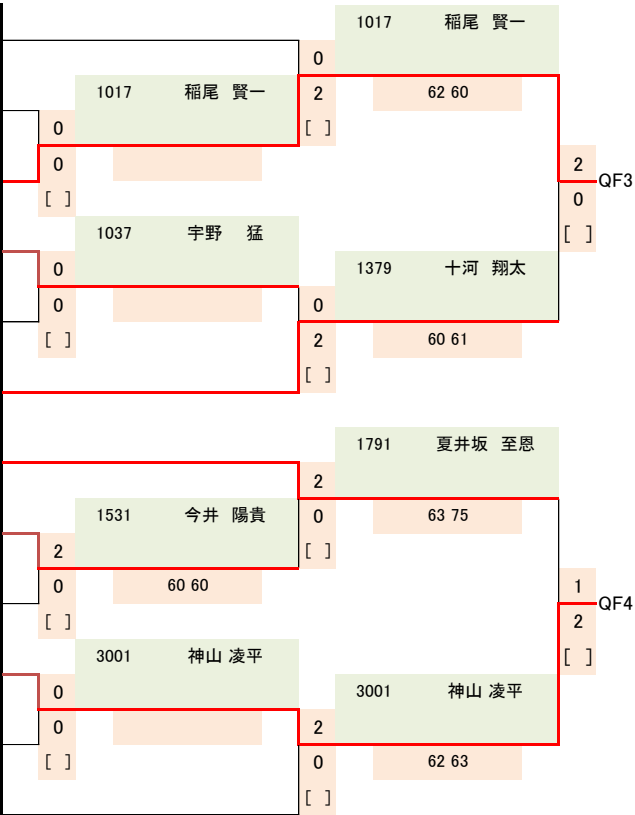

※ 新型コロナウイルス感染拡大防止対策を必ず守ってください。

タイムテーブル 8月11日 花咲テニスコート(砂入り人工芝:8面)

順序	時間	男子45才	男子一般	女子一般
1	9:00		1 R	1 R
2		1 R	2 R	2 R
3			Q F	

8月14日 花咲テニスコート(砂入り人工芝:6面)

順序	時間	男子45才	男子一般	女子一般
1	9:00	S F	S F	S F
2		F	F	F

		男子	一般	トーナメント①
シード	順位	会員番号	名前	所属
1	1	1187	伊藤 侑	あんこぼーる
2		1393	橋村 俊大	Swing!Swing!
3		1095	佐々木雅彦	T.P.JOY
4		1448	田淵 伸吾	ONE PIECE
5		1530	今井 朝陽	PTT(Jr)
6	5	1356	石浦 晃久	Feain
7	8	1080	媚山 茂信	マスターズ13
8		100	Bye	---
9		3000	小林 龍之輔	STDK
10		1120	二瓶 淳哉	エビス倶楽部
11		100	Bye	---
12	3	1111	篠川 健二	Swing!Swing!

1回戦	2回戦
-----	-----

男子	一般	トーナメント②
----	----	---------

1回戦	2回戦
-----	-----

シード	会員番号	名前	所属
13	4	1532 三浦 俊平	Feain
14		100 Bye	---
15		1017 稲尾 賢一	T.P.JOY
16		1037 宇野 猛	ONE PIECE
17		100 Bye	---
18	7	1379 十河 翔太	あーる30
19	6	1791 夏井坂 至恩	旭テ協(地方)
20		1531 今井 陽貴	PTT(Jr)
21		1676 上田 圭悟	旭テ協
22		3001 神山 凌平	旭テ協
23		100 Bye	---
24	2	1203 竹内 一浩	Swing!Swing!