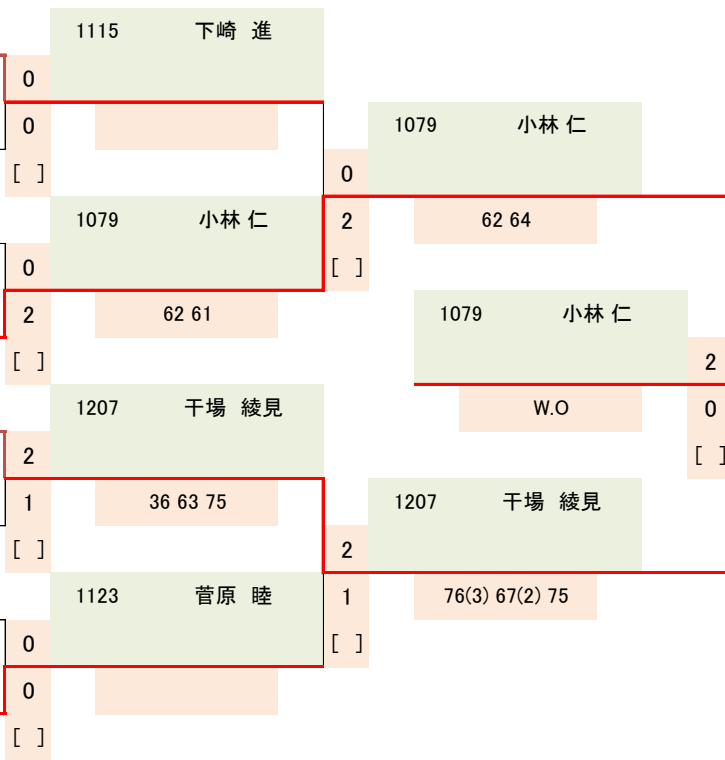

男子	45以上	トーナメント

	ド シ ー	番 会 号 員	名 前	所 属
1	1	1115	下崎 進	テニス・ラボ
2		100	Bye	---
3		1077	小濱 博	カムイの盛
4		1079	小林 仁	Swing!Swing!
5		1207	干場 綾見	マスターズ13
6		1439	林 吾朗	宮の森SC
7		100	Bye	---
8	2	1123	菅原 睦	花咲テニス会