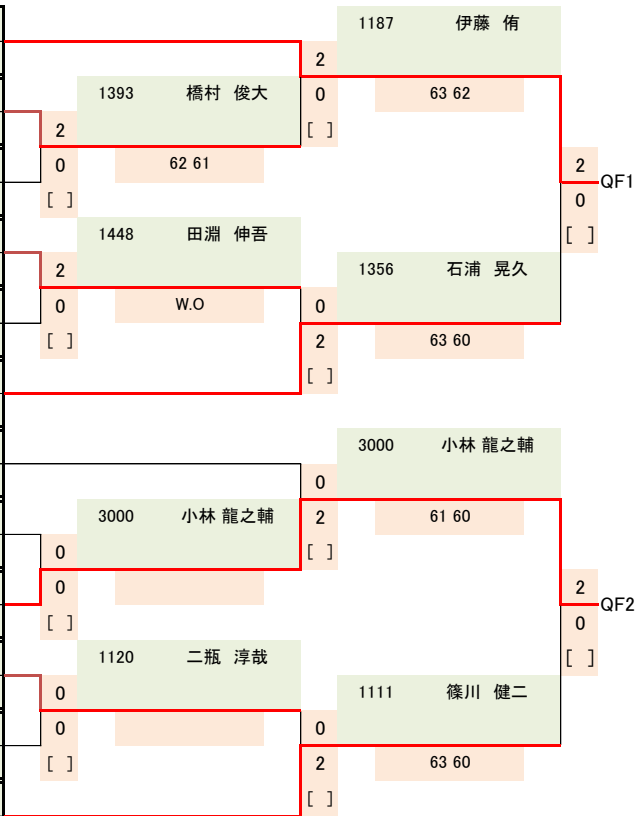

※ 新型コロナウイルス感染拡大防止対策を必ず守ってください。

タイムテーブル 8月11日 花咲テニスコート(砂入り人工芝:8面)

順序	時間	男子45才	男子一般	女子一般
1	9:00		1 R	1 R
2		1 R	2 R	2 R
3			Q F	

8月14日 花咲テニスコート(砂入り人工芝:6面)

順序	時間	男子45才	男子一般	女子一般
1	9:00	S F	S F	S F
2		F	F	F

		男子	一般	トーナメント①
シード	順位	会員番号	名前	所属
1	1	1187	伊藤 侑	あんこぼーる
2		1393	橋村 俊大	Swing!Swing!
3		1095	佐々木雅彦	T.P.JOY
4		1448	田淵 伸吾	ONE PIECE
5		1530	今井 朝陽	PTT(Jr)
6	5	1356	石浦 晃久	Feain
7	8	1080	媚山 茂信	マスターズ13
8		100	Bye	---
9		3000	小林 龍之輔	STDK
10		1120	二瓶 淳哉	エビス倶楽部
11		100	Bye	---
12	3	1111	篠川 健二	Swing!Swing!

1回戦	2回戦
-----	-----

男子	一般	トーナメント②
----	----	---------

1回戦	2回戦
-----	-----

シード	会員番号	名前	所属
13	4	1532 三浦 俊平	Feain
14		100 Bye	---
15		1017 稲尾 賢一	T.P.JOY
16		1037 宇野 猛	ONE PIECE
17		100 Bye	---
18	7	1379 十河 翔太	あーる30
19	6	1791 夏井坂 至恩	旭テ協(地方)
20		1531 今井 陽貴	PTT(Jr)
21		1676 上田 圭悟	旭テ協
22		3001 神山 凌平	旭テ協
23		100 Bye	---
24	2	1203 竹内 一浩	Swing!Swing!